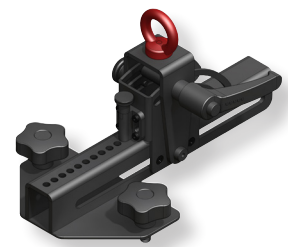

MultiRigg™

Order No. 01360

Schwenkbare Befestigungslösung für die horizontale und vertikale Befestigung von Lautsprecherboxen, für den geflogenen Einsatz, beim Groundstacking und bei der Festinstallation.

Sicherheitshinweise

Die Installation darf nur durch sachkundiges Personal durchgeführt werden. Dabei sind die Bestimmungen der DGV 215-313 einzuhalten. Das MultiRigg ist für das Gewicht von **maximal 50kg** dimensioniert. Geflogene Lautsprecher müssen immer mit einer zweiten, unabhängigen Sicherung gegen Herabfallen gesichert werden.

ACCESSORIES

MultiRigg mit Clamp
Order No. 01223/100kg
oder
Order No. 01223/250kg
für den geflogenen Einsatz

MultiRigg mit TV-Adapter
28mm Durchmesser, M10
Order No. 08128
für den geflogenen Einsatz
oder den Einsatz auf Stativ

MultiRigg mit M10 Ringöse
Order Nr. 73700/M10 für den
geflogenen Einsatz

MultiRigg mit 35mm Flanschhülse
Order Nr. 08126
für den Einsatz auf Stativ

APPLICATIONS