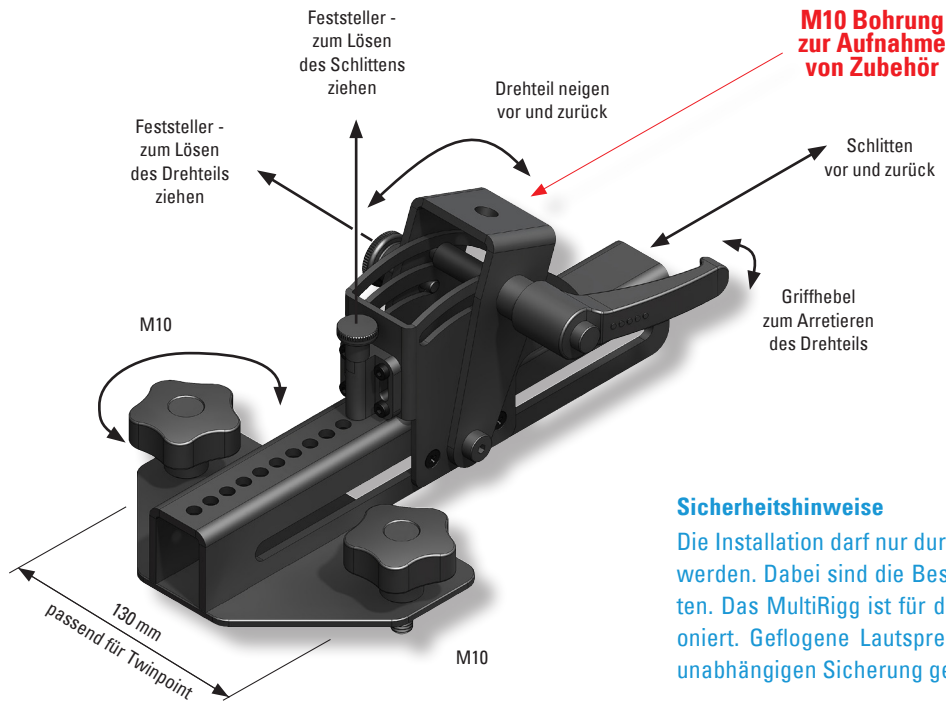

MultiRigg™

Order No. 01360

Schwenkbare Befestigungslösung für die horizontale und vertikale Befestigung von Lautsprecherboxen, für den geflogenen Einsatz, beim Groundstacking und bei der Festinstallation.

Sicherheitshinweise

Die Installation darf nur durch sachkundiges Personal durchgeführt werden. Dabei sind die Bestimmungen der DGV 215-313 einzuhalten. Das MultiRigg ist für das Gewicht von **maximal 50kg** dimensioniert. Geflogene Lautsprecher müssen immer mit einer zweiten, unabhängigen Sicherung gegen Herabfallen gesichert werden.

ACCESSORIES

MultiRigg mit Clamp
Order No. 01223/100kg
oder
Order No. 01223/250kg
für den geflogenen Einsatz

MultiRigg mit TV-Adapter
28mm Durchmesser, M10
Order No. 08128
für den geflogenen Einsatz
oder den Einsatz auf Stativ

MultiRigg mit M10 Ringöse
Order Nr. 73700/M10 für den
geflogenen Einsatz

MultiRigg mit 35mm Flanschhülse
Order Nr. 08126
für den Einsatz auf Stativ

APPLICATIONS