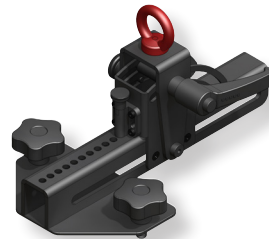

# MultiRigg™

Order No. 01360

**Schwenkbare Befestigungslösung** für die horizontale und vertikale Befestigung von Lautsprecherboxen, für den geflogenen Einsatz, beim Groundstacking und bei der Festinstallation.

## Sicherheitshinweise

Die Installation darf nur durch sachkundiges Personal durchgeführt werden. Dabei sind die Bestimmungen der DGV 215-313 einzuhalten. Das MultiRigg ist für das Gewicht von **maximal 50kg** dimensioniert. Geflogene Lautsprecher müssen immer mit einer zweiten, unabhängigen Sicherung gegen Herabfallen gesichert werden.

## ACCESSORIES

MultiRigg mit Clamp  
**Order No. 01223/100kg**  
oder  
**Order No. 01223/250kg**  
für den geflogenen Einsatz

MultiRigg mit TV-Adapter  
28mm Durchmesser, M10  
**Order No. 08128**  
für den geflogenen Einsatz  
oder den Einsatz auf Stativ

MultiRigg mit M10 Ringöse  
**Order Nr. 73700/M10** für den  
geflogenen Einsatz

MultiRigg mit 35mm Flanschhülse  
**Order Nr. 08126**  
für den Einsatz auf Stativ