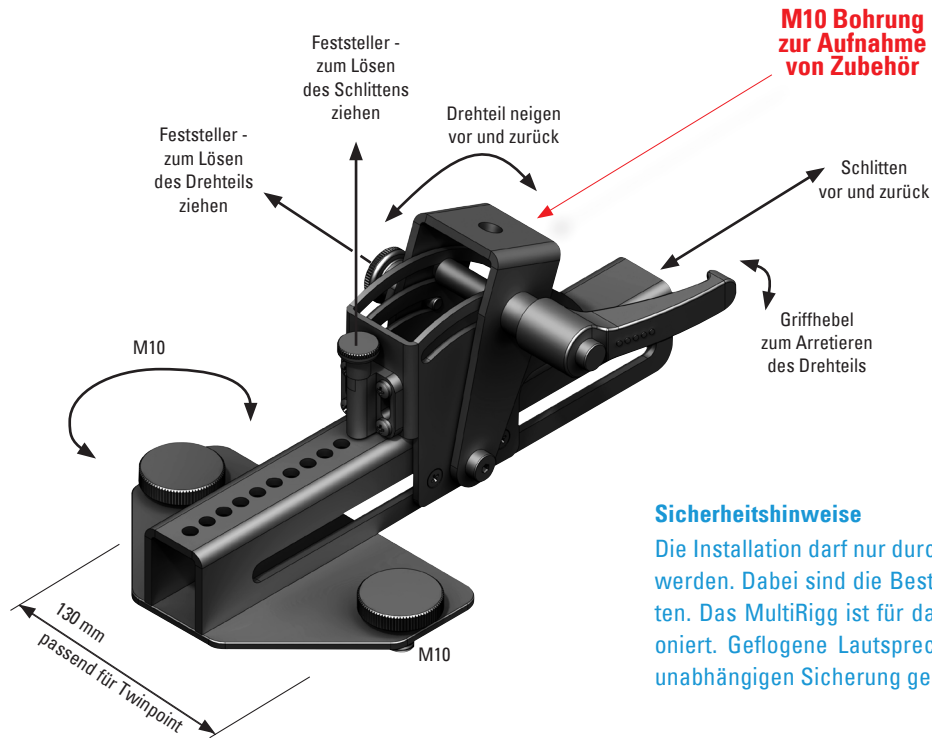

# MultiRigg™

Order No. 01360

**Schwenkbare Befestigungslösung** für die horizontale und vertikale Befestigung von Lautsprecherboxen, für den geflogenen Einsatz, beim Groundstacking und bei der Festinstallation.

## Sicherheitshinweise

Die Installation darf nur durch sachkundiges Personal durchgeführt werden. Dabei sind die Bestimmungen der DGV 215-313 einzuhalten. Das MultiRigg ist für das Gewicht von **maximal 50kg** dimensioniert. Geflogene Lautsprecher müssen immer mit einer zweiten, unabhängigen Sicherung gegen Herabfallen gesichert werden.

## ACCESSORIES

MultiRigg mit Clamp  
**Order No. 01223/100kg**  
oder  
**Order No. 01223/250kg**  
für den geflogenen Einsatz

MultiRigg mit TV-Adapter  
28mm Durchmesser, M10  
**Order No. 08128**  
für den geflogenen Einsatz  
oder den Einsatz auf Stativ

MultiRigg mit M10 Ringöse  
**Order Nr. 73700/M10** für den  
geflogenen Einsatz

MultiRigg mit 35mm Flanschhülse  
**Order Nr. 08126**  
für den Einsatz auf Stativ