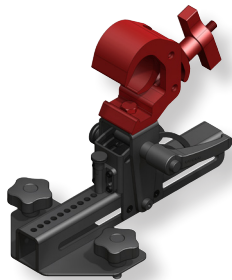

# MultiRigg™

Order No. 01360

**Schwenkbare Befestigungslösung** für die horizontale und vertikale Befestigung von Lautsprecherboxen, für den geflogenen Einsatz, beim Groundstacking und bei der Festinstallation.

## Sicherheitshinweise

Die Installation darf nur durch sachkundiges Personal durchgeführt werden. Dabei sind die Bestimmungen der DGV 215-313 einzuhalten. Das MultiRigg ist für das Gewicht von **maximal 50kg** dimensioniert. Geflogene Lautsprecher müssen immer mit einer zweiten, unabhängigen Sicherung gegen Herabfallen gesichert werden.

## ACCESSORIES

MultiRigg mit Clamp  
**Order No. 01223/100kg**  
oder  
**Order No. 01223/250kg**  
für den geflogenen Einsatz

MultiRigg mit TV-Adapter  
28mm Durchmesser, M10  
**Order No. 08128**  
für den geflogenen Einsatz  
oder den Einsatz auf Stativ

MultiRigg mit M10 Ringöse  
**Order Nr. 73700/M10** für den  
geflogenen Einsatz

MultiRigg mit 35mm Flanschhülse  
**Order Nr. 08126**  
für den Einsatz auf Stativ