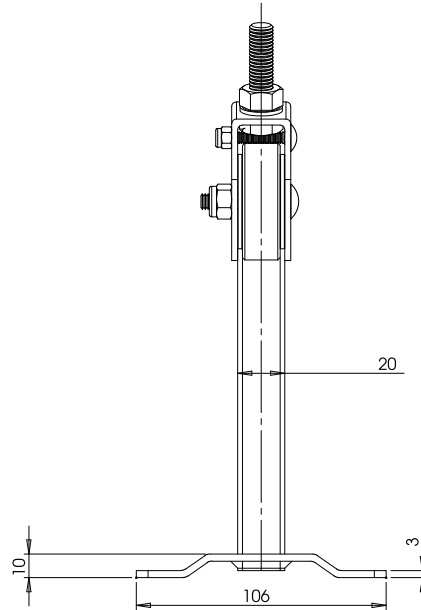

## Wall Mount

For permanent installation,  
incl. tilt angle stop

- 1 x M10
- max. load 15 kg
- weight 680g

**SEEBURG**  
acoustic line

**Wall Mount 08131F  
mit 175mm Ausleger**

copyright 12.2018