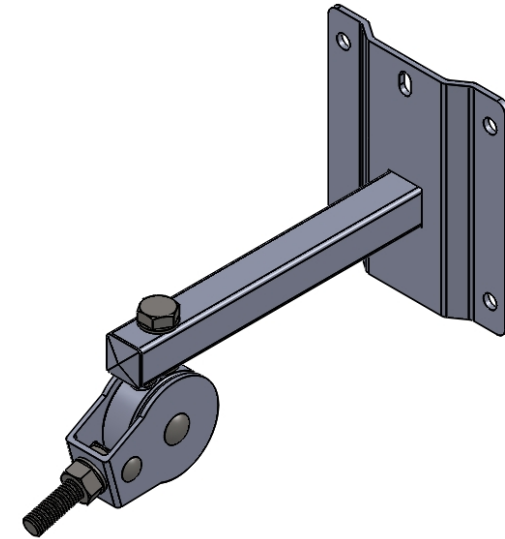

## Wall Mount

For permanent installation,  
incl. tilt angle stop

- 1 x M10
- max. load 15 kg
- weight 680g

**SEEBURG**  
acoustic line

**Wall Mount 08131F  
mit 175mm Ausleger**

copyright 12.2018