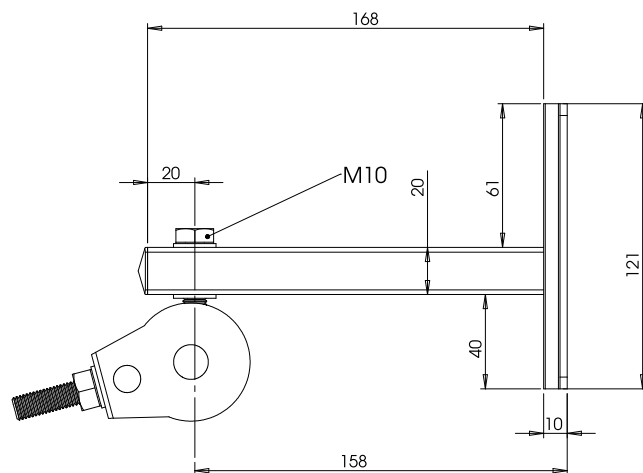

## Wall Mount

For permanent installation,  
incl. tilt angle stop

- 1 x M10
- max. load 15 kg
- weight 680g

**SEEBURG**  
acoustic line

**Wall Mount 08131F  
mit 175mm Ausleger**

copyright 12.2018