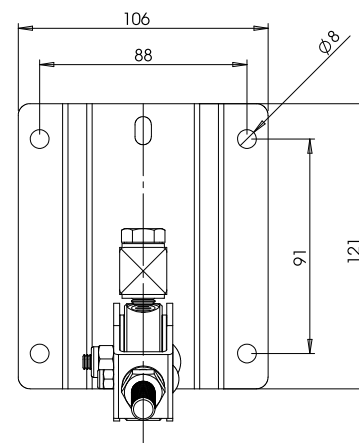

## Wall Mount

For permanent installation,  
incl. tilt angle stop

- 1 x M10
- max. load 15 kg
- weight 680g

**SEEBURG**  
acoustic line

**Wall Mount 08131F  
mit 175mm Ausleger**

copyright 12.2018