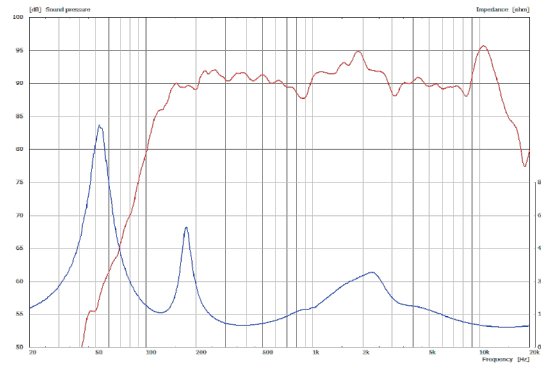

Ultrakompaktes Lautsprechersystem für alle Anwendungen, bei denen eine besonders unauffällige Erscheinung, gute Klangeigenschaften und Leistungsdaten gefordert werden. Der kräftige 5" Neodym Koaxial Lautsprecher strahlt sehr breit und präzise ab und erreicht einen unverzerrten Pegel von über 115 dB. Umfangreiche Fliegepunkte, vielfältige Anschlussmöglichkeiten und der serienmäßige Bügel machen das i5 System zu einem universellen Beschallungswerkzeug für viele Nahfeldanwendungen.

PRODUCT SPECIFICATIONS

Speaker Components	5" Nd (1,5" VC) / 0,75" coaxial
Description	Multi Media Sound System
Power AES / Peak	120 W / 360 W
Impedance nominal	16 Ω
SPL 1 W / Peak @ 1 m	93 dB / 115 dB
Usable Range	110 Hz - 19 kHz (-6 dB)
Tuning Frequency excursion minimum	120 Hz
X - Overpoint acoustical	3,0 kHz
Coverage horizontal / vertical	100° - conical
Connectors	2 x Speakon NL4MP in/out Coding: 1 +/- HiMid, 2 +/- loop thru 1 x Phoenix 4-pol
Rigging / Fittings	3 x M10
Weight	2,5 kg
Size height x width x depth	15,0 x 15,0 x 17,6 cm
Order No.	00160/black 00160/white (RAL 9010)

DIMENSIONS

Controller Setups:

<https://www.seeburg.com/de/downloads>

Sensitivity 1 W @ 1 m + Impedance

MEASUREMENTS

Frequency Response with Presets

2D Directivity Plot - radial

ACCESSORIES i5