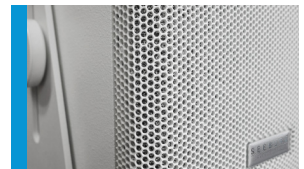

Ultrakompaktes Lautsprechersystem für alle Anwendungen, bei denen eine besonders unauffällige Erscheinung, gute Klangeigenschaften und Leistungsdaten gefordert werden. Der kräftige 5" Neodym Koaxial Lautsprecher strahlt sehr breit und präzise ab und erreicht einen unverzerrten Pegel von über 115 dB. Umfangreiche Fliegepunkte, vielfältige Anschlussmöglichkeiten und der serienmäßige Bügel machen das i5 System zu einem universellen Beschallungswerkzeug für viele Nahfeldanwendungen.

PRODUCT SPECIFICATIONS

Speaker Components	5" Nd (1,5" VC) / 0,75" coaxial
Description	Multi Media Sound System
Power AES / Peak	120 W / 360 W
Impedance nominal	16 Ω
SPL 1 W / Peak @ 1 m	93 dB / 115 dB
Usable Range	110 Hz - 19 kHz (-6 dB)
Tuning Frequency excursion minimum	120 Hz
X - Overpoint acoustical	3,0 kHz
Coverage horizontal / vertical	100° - conical
Connectors	2 x Speakon NL4MP in/out Coding: 1 +/- HiMid, 2 +/- loop thru 1 x Phoenix 4-pol
Rigging / Fittings	3 x M10
Weight	2,5 kg
Size height x width x depth	15,0 x 15,0 x 17,6 cm
Order No.	00160/black 00160/white (RAL 9010)