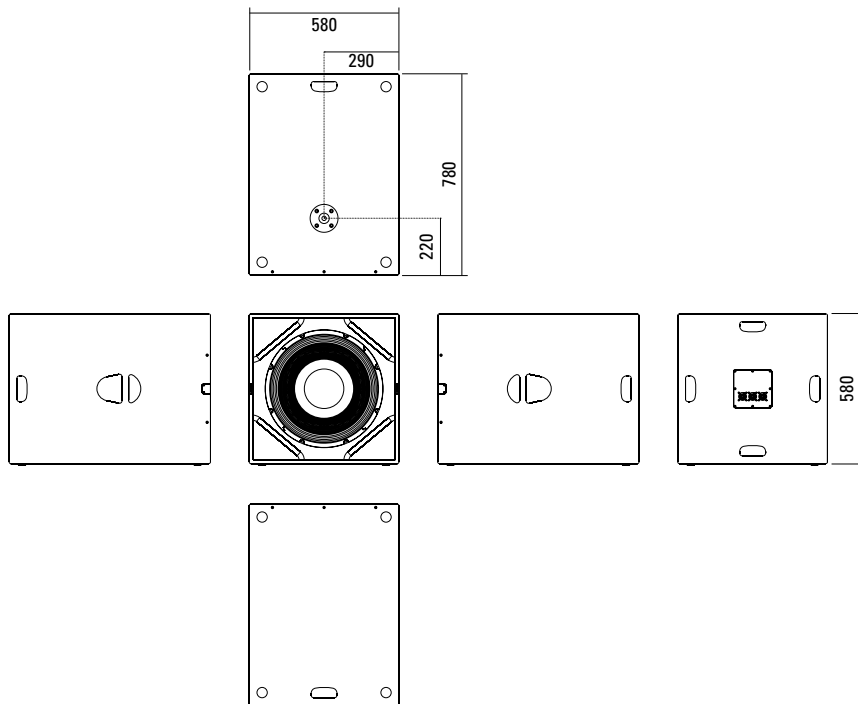

# Passive Bass Extension **G Sub 1801**

Der G Sub 1801 ist ein universeller 18" Hochleistungssubwoofer mit Truckmaß-Abmessungen. Mit 58 x 78 cm Grundmaß kann er kippsicher auch größere HiMid-Systeme im Stangenbetrieb aufnehmen. Mechanisch und akustisch ist er mit dem G Sub 1802 und Galeo C Sub kompatibel und kann daher vielfältig mit diesen kombiniert werden. Er überzeugt mit sehr gutem Handling und einer ungewöhnlich präzisen und gleichzeitig tiefreichenden Basswiedergabe.

## PRODUCT SPECIFICATIONS

<b>Speaker Components</b>	18" Nd (4,5" VC)
<b>Description</b>	Passive Bass Extension
<b>Power</b> AES / Peak	1500 W / 4500 W
<b>Impedance</b> nominal	8 Ω
<b>SPL</b> 1 W / Peak @ 1 m	101 dB / 138 dB
<b>Usable Range</b>	30 Hz - 200 Hz (-6 dB)
<b>Tuning Frequency</b> excursion minimum	36 Hz
<b>Connectors</b>	3 x Speakon NL4 in/out Coding (2x): 1+/- loop thru, 2+/- Sub Coding (1x): 1+/- Sub, 2+/- loop thru
<b>Handles</b>	6 x
<b>Rigging / Fittings</b>	M20 on top Wheelboard fittings
<b>Weight</b>	45 kg (+ 8 kg wheelboard)
<b>Size</b> height x width x depth	58,0 x 58,0 x 78,0 cm
<b>Order No.</b>	<b>00630</b>

## DIMENSIONS

### Speaker Pole

250 mm, ø 35 mm, M20,  
with ring lock  
Order No. **03020**