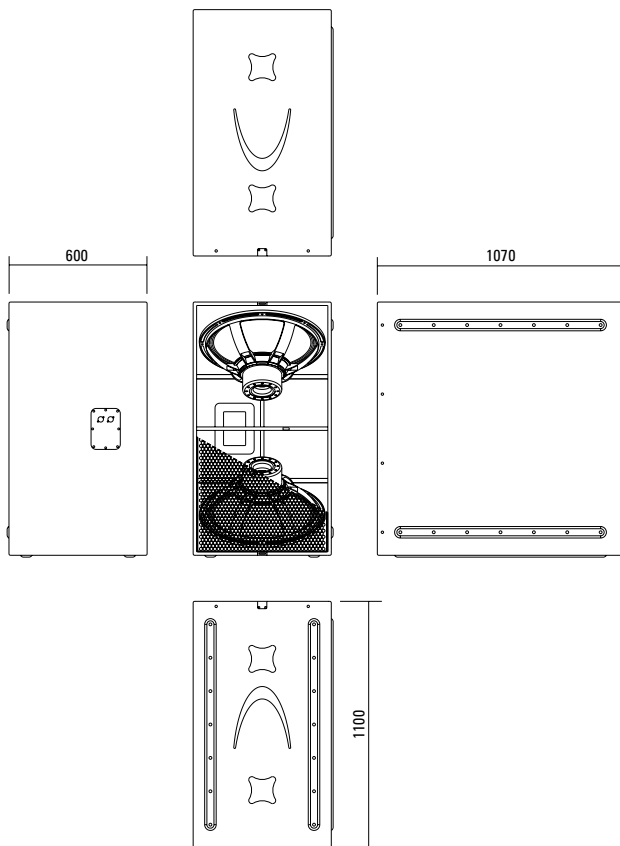

PRODUCT SPECIFICATIONS

Speaker Components	2 x 21" Nd
Description	Passive Bass Extension
Power AES / Peak	3600 W / 10,8 kW
Impedance nominal	2 Ω
SPL 1 W / Peak @ 1 m	107 dB / 146 dB
Usable Range	33 Hz - 150 Hz
Tuning Frequency excursion minimum	39 Hz
Connectors	2 x Neutrik Speakon NL4MP in/out Coding: 1 +/- HiMid, 2 +/- Sub
Handles	4 x
Rigging / Fittings	Wheelboard fittings
Weight	89 kg (+ 11,0 kg wheelboard)
Size height x width - depth	60,0 x 110,0 x 107,0 cm
Order No.	00390

Robuste Gleitkufen aus Melaminharzplatten seitlich und am Boden.

Wabengitterwanne mit Akustikschaum auf der Innenseite als Staub- und Spritzschutz.

Abnehmbares Wheel Board für den einfachen Transport.

DIMENSIONS

Controller Setups finden Sie unter:

<http://www.seeburg.net/de/downloads>

MEASUREMENTS

Frequency Response with Presets

Sensitivity 1 W @ 1 m + Impedance

ACCESSORIES Galeo XT Sub

Wheel Board

for Galeo XT Sub, stackable,
11 kg