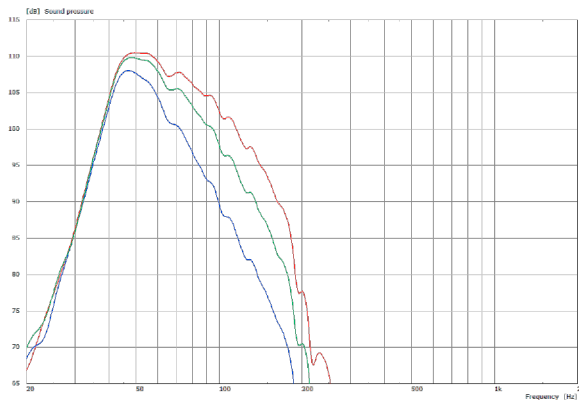

Bass Extension **Galeo XT Sub**

Subbass-Erweiterung für das Galeo XT. Zwei neu entwickelte 21" Woofer mit einem Schwingspuldurchmesser von 135 mm und einem Maximalhub von 70 mm (Peak to Peak) sorgen in Verbindung mit der Hybridhorn-Konstruktion für einen sehr hohen und unverzerrten Tieftonpegel im nutzbaren Bereich von 33 Hz bis 150 Hz. Das spezielle Gehäusedesign garantiert eine hohe Reichweite und geringe Powerkompression bei Hochleistungsanwendungen.

PRODUCT SPECIFICATIONS

Speaker Components	2 x 21" Nd
Description	Passive Bass Extension
Power AES / Peak	3600 W / 10,8 kW
Impedance nominal	2 Ω
SPL 1 W / Peak @ 1 m	107 dB / 146 dB
Usable Range	33 Hz - 150 Hz
Tuning Frequency excursion minimum	39 Hz
Connectors	2 x Neutrik Speakon NL4MP in/out Coding: 1 +/- HiMid, 2 +/- Sub
Handles	4 x
Rigging / Fittings	Wheelboard fittings
Weight	89 kg (+ 11,0 kg wheelboard)
Size height x width - depth	60,0 x 110,0 x 107,0 cm
Order No.	00390

Robuste Gleitkufen aus Melaminharzplatten seitlich und am Boden.

Wabengitterwanne mit Akustikschaum auf der Innenseite als Staub- und Spritzschutz.

Abnehmbares Wheel Board für den einfachen Transport.

DIMENSIONS

Controller Setups finden Sie unter:

<http://www.seeburg.net/de/downloads>

MEASUREMENTS

Frequency Response with Presets

Sensitivity 1 W @ 1 m + Impedance

ACCESSORIES Galeo XT Sub

Wheel Board

for Galeo XT Sub, stackable,
11 kg