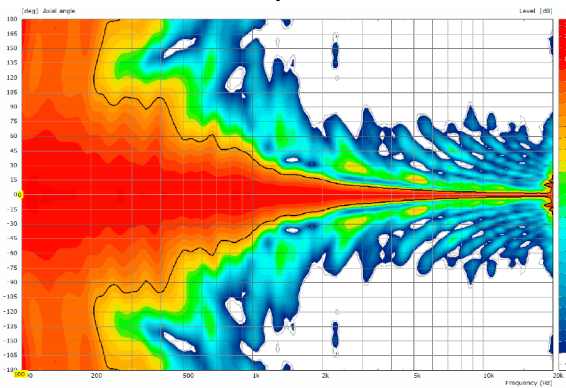

## COVERAGE PATTERNS

Galeo T 70° - 2D Directivity Plot - horizontal

Galeo T 100° - horizontal - 2D Directivity Plot

Galeo T 70° / 100° - Directivity Plot - vertical

## FLYING SYSTEM

Flying Frame

Integrierte Flugmechanik

Auto-locking Flugvorrichtung.

Integrierte und eingesenkte Flugmechanik.